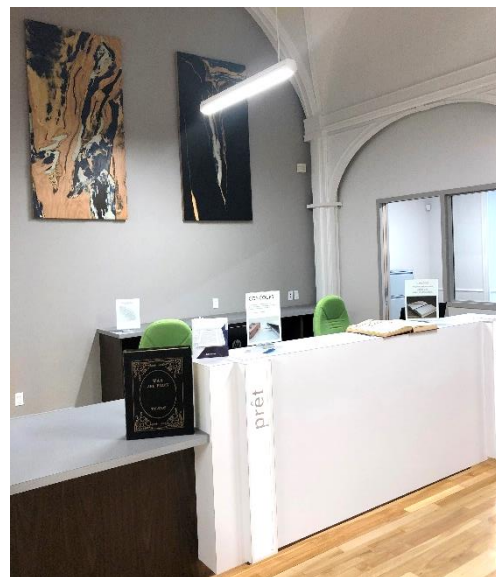

Un nouveau comptoir d'accueil moderne et lumineux