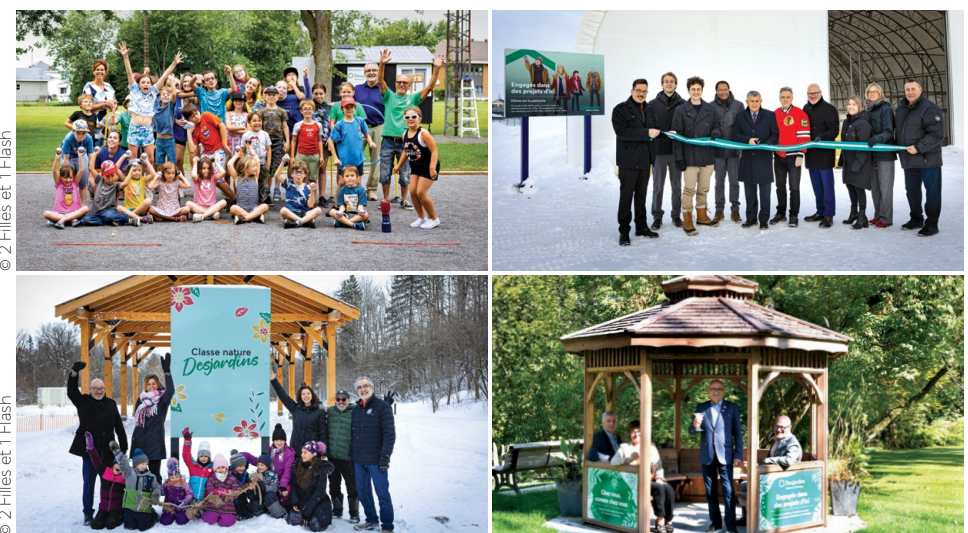

Toujours à vos côtés

Bilan de la nature coopérative 2023

Engagés à enrichir la vie des personnes et des communautés

Les investissements du Fonds d'aide au développement du milieu (FADM) et des dons et commandites sont des leviers financiers déterminants pour notre communauté. Ils visent à soutenir des projets structurants répondant à des besoins communs qui ont une valeur significative pour les personnes et leur milieu de vie. Savez-vous que depuis les trois dernières années, pas moins de 1 257 000 \$ ont été remis à nos organismes de notre territoire? Et c'est grâce à des membres qui, comme vous, acceptent qu'une partie de leur ristourne soit investie dans la collectivité lors d'un vote à l'assemblée générale annuelle.

Voici en images quelques-unes de nos implications démontrant notre engagement dans le milieu:

Santé et saines habitudes de vie... pour mieux vivre

Une première dans Lanaudière! Une toute nouvelle école de pétanque a été mise sur pied par l'organisme **Action Loisir Saint-Cuthbert**. Quelle belle initiative qui permet aux jeunes de découvrir un nouveau sport qui en plus contribue au développement d'habiletés motrices, tout en favorisant la concentration.

Dorénavant la **Municipalité de Saint-Ignace-de-Loyola** pourra profiter de ses activités de loisirs beau temps, mauvais temps grâce à son nouveau dôme surplombant la patinoire au terrain des loisirs de la municipalité.

La **Municipalité de Sainte-Geneviève-de-Berthier** vous invite à venir visiter cette nouvelle aire de repos du pont Grandchamp. Que vous soyez à vélo, à moto ou en auto, ce site est parfait pour prendre une petite pause bien méritée!