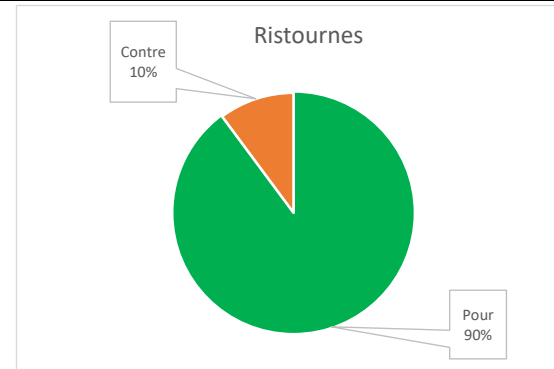

Transit	Nom de la caisse	Excédents pour (%)	Excédents contre (%)	Ristournes, FADM, Taux pour (%)	Ristournes, FADM, Taux contre (%)	Statut de la période de votation
815-92262	Caisse Desjardins de la Culture	96,26	3,74	89,84	10,16	Terminée