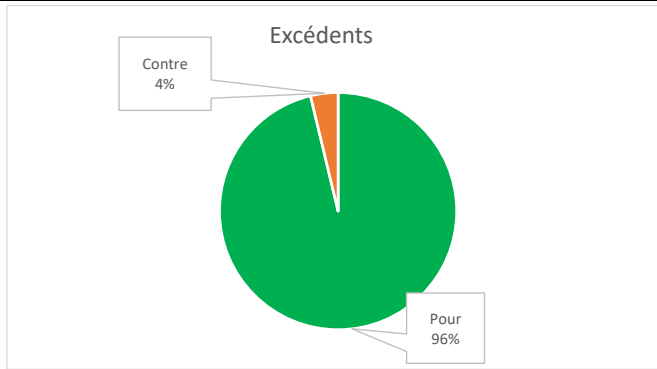

Transit	Nom de la caisse	Excédents pour (%)	Excédents contre (%)	Ristournes, FADM, Taux pour (%)	Ristournes, FADM, Taux contre (%)	Statut de la période de votation
815-92262	Caisse Desjardins de la Culture	96,26	3,74	89,84	10,16	Terminée

Élections - Candidats élus

Amy Blackmore
Geneviève Côté
Anne-Flore de Rochambeau