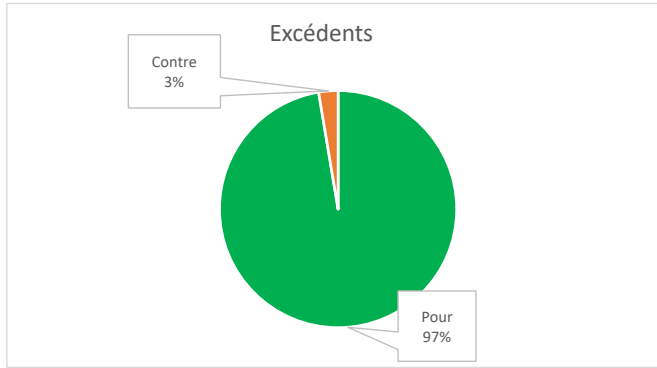

Transit	Nom de la caisse	Excédents pour (%)	Excédents contre (%)	Ristournes, FADM, Taux pour (%)	Ristournes, FADM, Taux contre (%)	Statut de la période de votation
815-70004	Caisse Desjardins du Domaine-du-Roy	97,37	2,63	90,70	9,30	Terminée