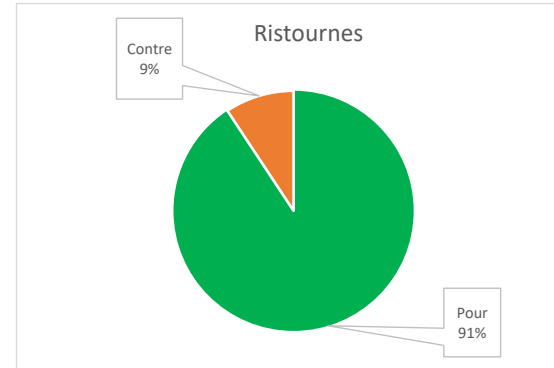

Transit	Nom de la caisse	Excédents pour (%)	Excédents contre (%)	Ristournes, FADM, Taux pour (%)	Ristournes, FADM, Taux contre (%)	Statut de la période de votation
815-70004	Caisse Desjardins du Domaine-du-Roy	97,37	2,63	90,70	9,30	Terminée

Élections poste universel

Laurent Détraz

Élections groupe A*

Guillaume Arcand
Louis Lefebvre

*Uniquement les membres représentant ce groupe pouvaient voter.