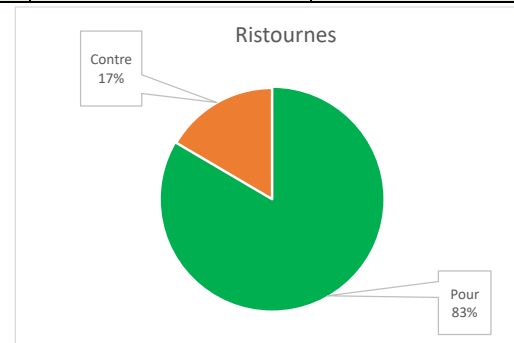

Transit	Nom de la caisse	Excédents pour (%)	Excédents contre (%)	Ristournes, FADM, Taux pour (%)	Ristournes, FADM, Taux contre (%)	Statut de la période de votation
815-30397	Caisse Desjardins Charles-LeMoynes	95,26	4,74	83,46	16,54	Terminée