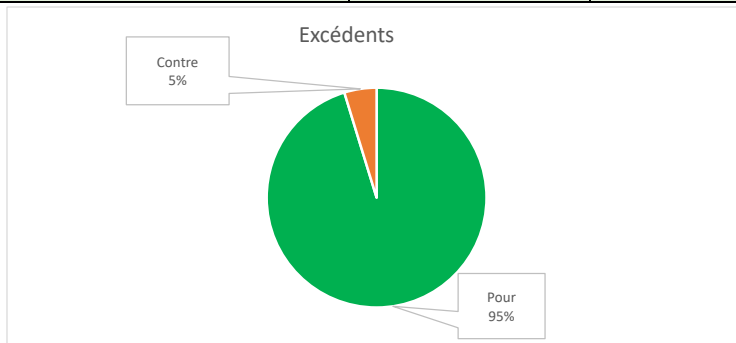

Transit	Nom de la caisse	Excédents pour (%)	Excédents contre (%)	Ristournes, FADM, Taux pour (%)	Ristournes, FADM, Taux contre (%)	Statut de la période de votation
815-30397	Caisse Desjardins Charles-LeMoynes	95,26	4,74	83,46	16,54	Terminée