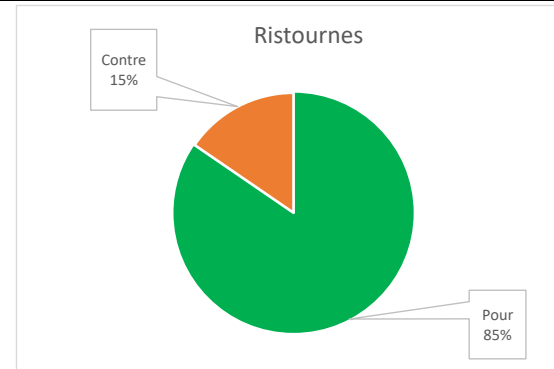

Transit	Nom de la caisse	Excédents pour (%)	Excédents contre (%)	Ristournes, FADM, Taux pour (%)	Ristournes, FADM, Taux contre (%)	Statut de la période de votation
815-30328	Caisse Desjardins de Vaudreuil-Soulanges	96,74	3,26	84,56	15,44	Terminée