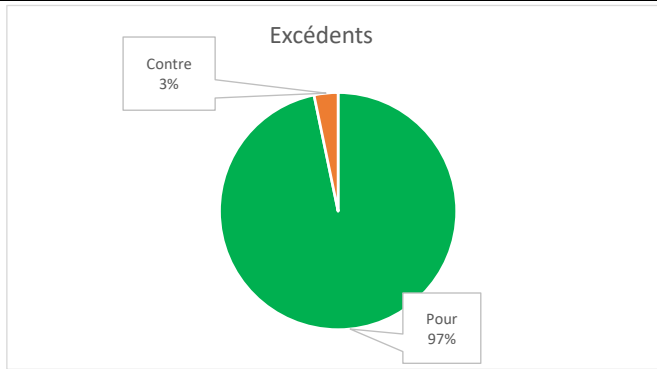

Transit	Nom de la caisse	Excédents pour (%)	Excédents contre (%)	Ristournes, FADM, Taux pour (%)	Ristournes, FADM, Taux contre (%)	Statut de la période de votation
815-30328	Caisse Desjardins de Vaudreuil-Soulanges	96,74	3,26	84,56	15,44	Terminée

Élections, groupe protégé élus:

Ile-Perrot
Vaudreuil-Soulanges

Steven Grenier
Marie-Jacinthe Roberge