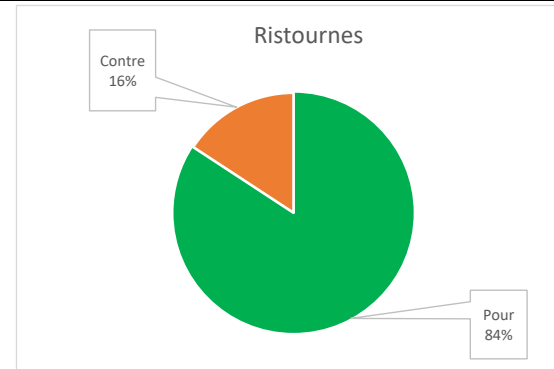

Transit	Nom de la caisse	Excédents pour (%)	Excédents contre (%)	Ristournes, FADM, Taux pour (%)	Ristournes, FADM, Taux contre (%)	Statut de la période de votation
815-30240	Caisse Desjardins de L'Île-des-Sœurs—Verdun	94,96	5,04	84,23	15,77	Terminée

Élections Candidats élus:

Martin Fleurent
 Karine Lemelin
 André Savard