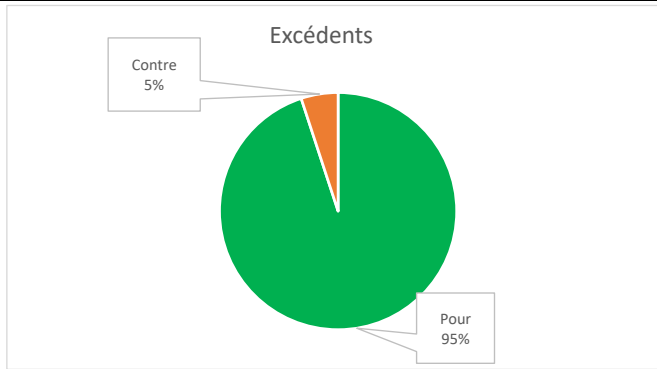

Transit	Nom de la caisse	Excédents pour (%)	Excédents contre (%)	Ristournes, FADM, Taux pour (%)	Ristournes, FADM, Taux contre (%)	Statut de la période de votation
815-30240	Caisse Desjardins de L'Île-des-Sœurs—Verdun	94,96	5,04	84,23	15,77	Terminée

Élections Candidats élus:

Martin Fleurent
 Karine Lemelin
 André Savard