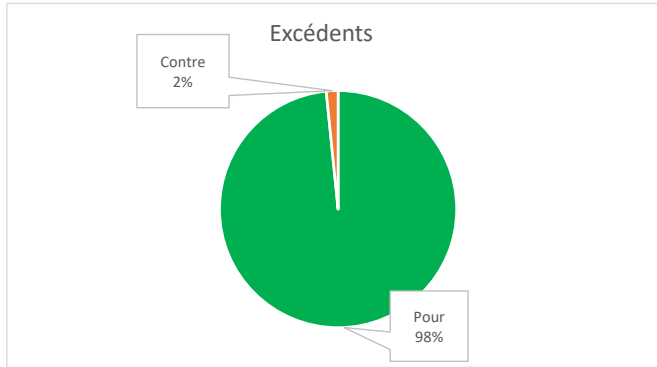

Transit	Nom de la caisse	Excédents pour (%)	Excédents contre (%)	Ristournes, FADM, Taux pour (%)	Ristournes, FADM, Taux contre (%)	Statut de la période de votation
815-30200	Caisse Desjardins du Vieux-Longueuil	98,40	1,60	89,11	10,89	Terminée