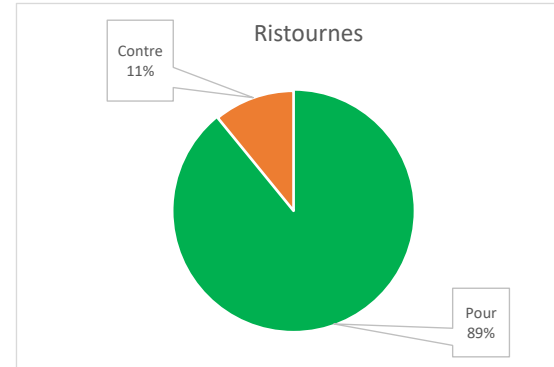

Transit	Nom de la caisse	Excédents pour (%)	Excédents contre (%)	Ristournes, FADM, Taux pour (%)	Ristournes, FADM, Taux contre (%)	Statut de la période de votation
815-30200	Caisse Desjardins du Vieux-Longueuil	98,40	1,60	89,11	10,89	Terminée