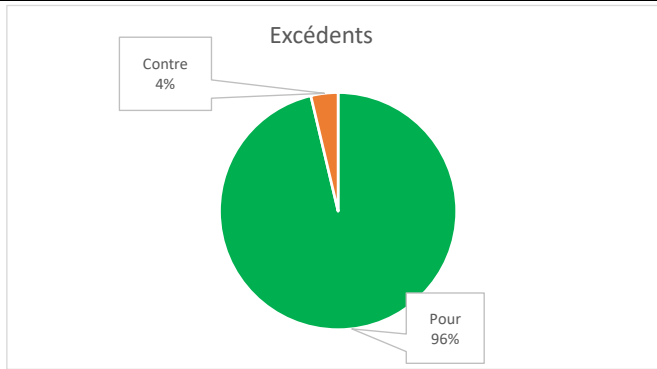

Transit	Nom de la caisse	Excédents pour (%)	Excédents contre (%)	Ristournes, FADM, Taux pour (%)	Ristournes, FADM, Taux contre (%)	Statut de la période de votation
815-30166	Caisse Desjardins du Centre-nord de Montréal	96,30	3,70	86,53	13,47	Terminée