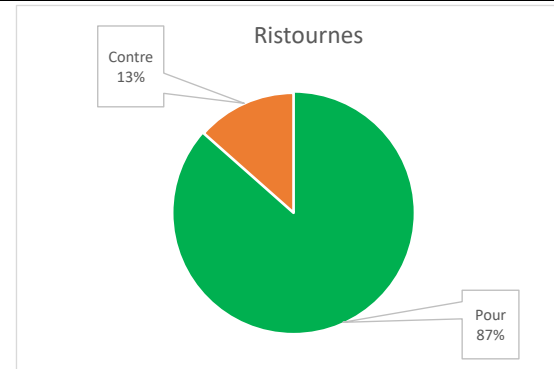

Transit	Nom de la caisse	Excédents pour (%)	Excédents contre (%)	Ristournes, FADM, Taux pour (%)	Ristournes, FADM, Taux contre (%)	Statut de la période de votation
815-30166	Caisse Desjardins du Centre-nord de Montréal	96,30	3,70	86,53	13,47	Terminée