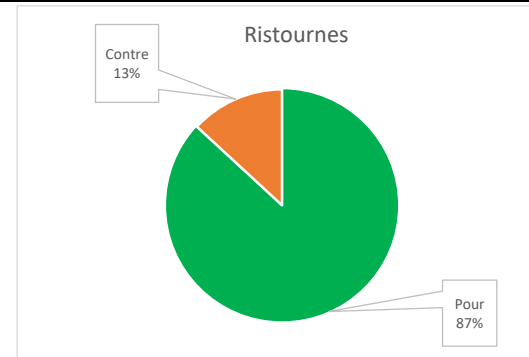

Transit	Nom de la caisse	Excédents pour (%)	Excédents contre (%)	Ristournes, FADM, Taux pour (%)	Ristournes, FADM, Taux contre (%)	Statut de la période de votation
815-30140	Caisse Desjardins de Rosemont—La Petite-Patrie	95,29	4,71	86,86	13,14	Terminée