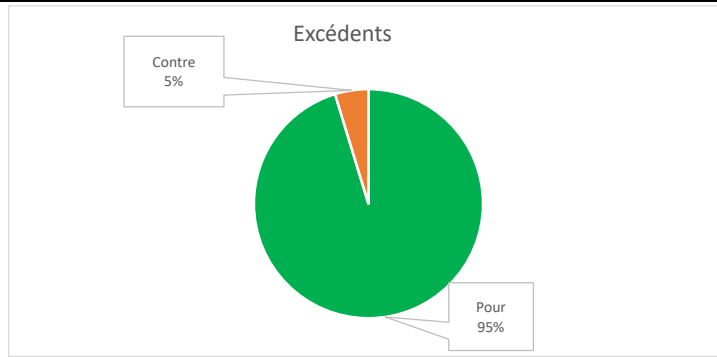

Transit	Nom de la caisse	Excédents pour (%)	Excédents contre (%)	Ristournes, FADM, Taux pour (%)	Ristournes, FADM, Taux contre (%)	Statut de la période de votation
815-30140	Caisse Desjardins de Rosemont—La Petite-Patrie	95,29	4,71	86,86	13,14	Terminée