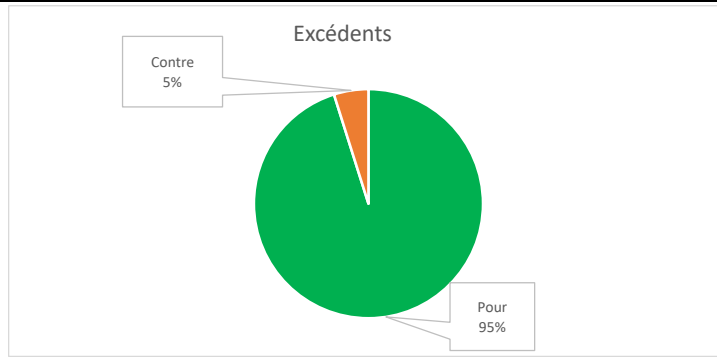

Transit	Nom de la caisse	Excédents pour (%)	Excédents contre (%)	Ristournes, FADM, Taux pour (%)	Ristournes, FADM, Taux contre (%)	Statut de la période de votation
815-20465	Caisse Desjardins de Sainte-Foy	95,13	4,87	85,34	14,66	Terminée