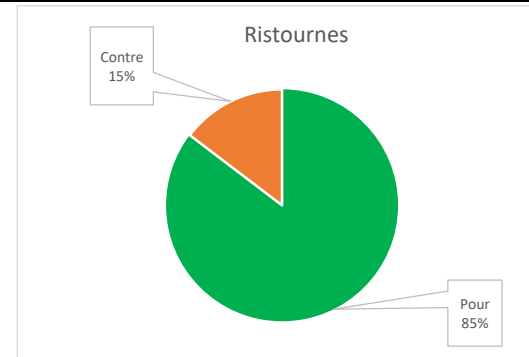

Transit	Nom de la caisse	Excédents pour (%)	Excédents contre (%)	Ristournes, FADM, Taux pour (%)	Ristournes, FADM, Taux contre (%)	Statut de la période de votation
815-20465	Caisse Desjardins de Sainte-Foy	95,13	4,87	85,34	14,66	Terminée