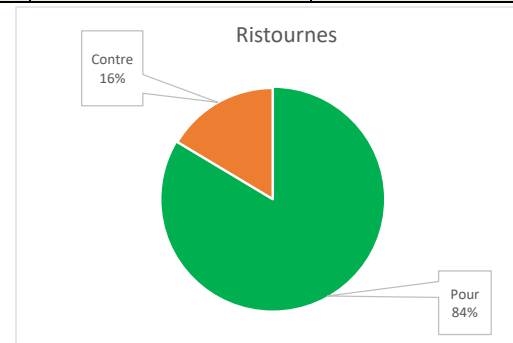

Transit	Nom de la caisse	Excédents pour (%)	Excédents contre (%)	Ristournes, FADM, Taux pour (%)	Ristournes, FADM, Taux contre (%)	Statut de la période de votation
815-20030	Caisse Desjardins de Charlesbourg	95,98	4,02	83,59	16,41	Terminée

Élections candidats élus:

- Frédéric Arteau
- France Cloutier
- Ghislain Gosselin
- Claude Peachy
- Éric Villeneuve