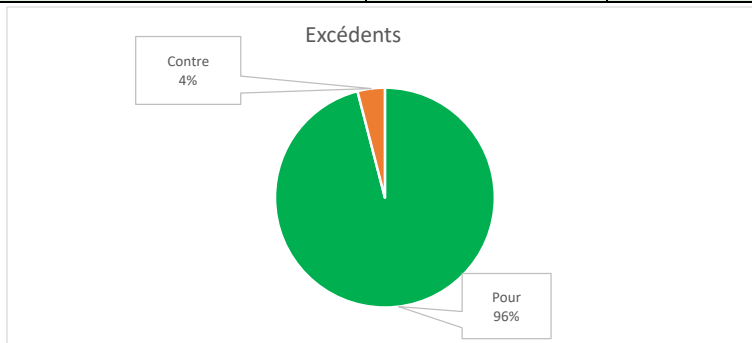

Transit	Nom de la caisse	Excédents pour (%)	Excédents contre (%)	Ristournes, FADM, Taux pour (%)	Ristournes, FADM, Taux contre (%)	Statut de la période de votation
815-20030	Caisse Desjardins de Charlesbourg	95,98	4,02	83,59	16,41	Terminée

Élections candidats élus:

- Frédéric Arteau
- France Cloutier
- Ghislain Gosselin
- Claude Peachy
- Éric Villeneuve