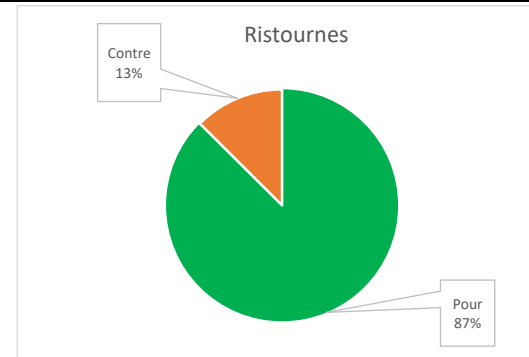

Transit	Nom de la caisse	Excédents pour (%)	Excédents contre (%)	Ristournes, FADM, Taux pour (%)	Ristournes, FADM, Taux contre (%)	Statut de la période de votation
815-10108	Caisse Desjardins des Bois-Francis	97,08	2,92	87,45	12,55	Terminée