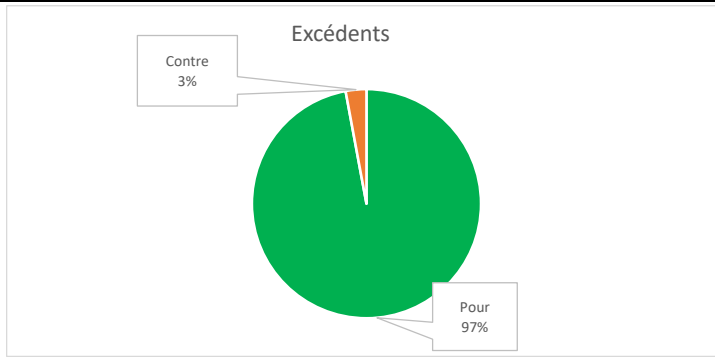

Transit	Nom de la caisse	Excédents pour (%)	Excédents contre (%)	Ristournes, FADM, Taux pour (%)	Ristournes, FADM, Taux contre (%)	Statut de la période de votation
815-10108	Caisse Desjardins des Bois-Francis	97,08	2,92	87,45	12,55	Terminée