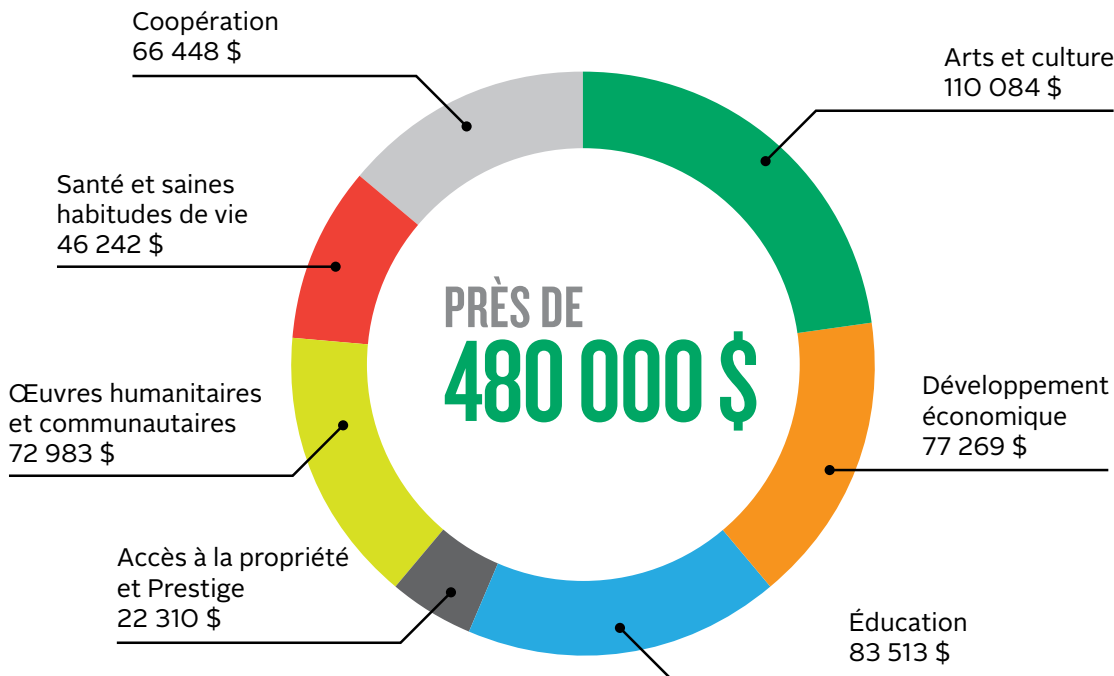

**MES AVANTAGES
DESJARDINS**

**DISTINCTION
COOPÉRATIVE 2014**

Desjardins
Caisse du Sud de la Chaudière

**PRÈS DE 480 000 \$
INVESTIS DANS
LA COMMUNAUTÉ EN 2014**

NOTRE SOUTIEN AU MILIEU EN 2014

Parce que dans chaque communauté il y a des rêves,
des projets et des gens pour les réaliser

Au Bercaïl

École Notre-Dame-du-Rosaire de Saint-Benoît-Labre

Centre du Troisième Âge Saint-Martin

Sentier d'entraînement du Club Rotaract

Festival Clermont-Pépin

Expo-sciences Desjardins

L'International de la sculpture (*Beauce-Art*)

La Fête au Vieux Pont de Notre-Dame-des-Pins

UNE CAISSE ACCESSIBLE

Ouverture le samedi

De 9 h à 13 h au siège social

Besoin de parler à un conseiller?

**Facile avec notre horaire
téléphonique prolongé**

- De 6 h à 22 h en semaine
- De 8 h 30 à 16 h la fin de semaine