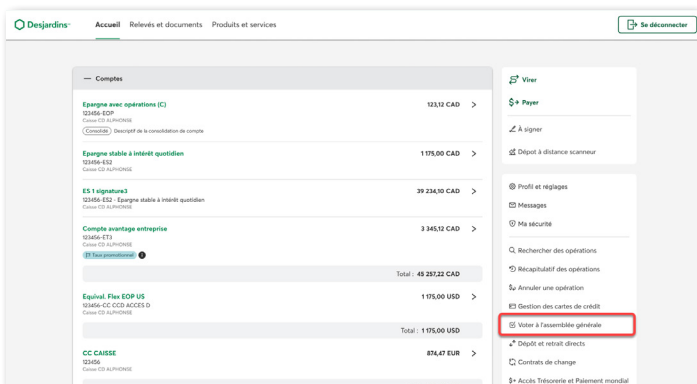

Le processus de votation pas à pas

Projet de regroupement

ÉTAPE 1

Accédez au formulaire de vote en vous connectant à votre session AccèsD. Deux options s'offrent à vous :

Option 1: via le site Internet de votre caisse

À la section « Vie démocratique », appuyez sur le bouton « Participer et voter » ou « Voter » et suivez les étapes pour ouvrir votre session sécurisée.

Le bouton apparaîtra sur le microsite le jour de l'AGE seulement, et ce, pour une durée de 4 jours.

Aperçu ordinateur

Option 2: via AccèsD en ligne ou mobile

Une fois votre session AccèsD ouverte, cliquez sur « Voter à l'assemblée générale »*.

Aperçu ordinateur

Aperçu mobile

Aperçu mobile

Sur mobile, vous devez cliquer sur le bouton « Plus », en-bas à droite, pour trouver le bouton « Voter à l'assemblée générale ».

IMPORTANT

Si vous êtes membre de plus d'une caisse qui fait l'objet d'un vote, vous verrez la page suivante s'afficher, vous demandant de sélectionner la caisse pour laquelle vous souhaitez voter. Vous avez la possibilité de voter pour une ou plusieurs d'entre elles.