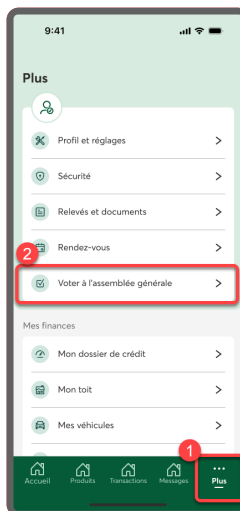

Le processus de votation pas à pas

Projet de regroupement

ÉTAPE 1

Accédez au formulaire de vote en vous connectant à votre session AccèsD. Deux options s'offrent à vous :

Option 1: via le site Internet de votre caisse

À la section « Vie démocratique », appuyez sur le bouton « Participer et voter » ou « Voter » et suivez les étapes pour ouvrir votre session sécurisée.

Le bouton apparaîtra sur le microsite le jour de l'AGE seulement, et ce, pour une durée de 4 jours.

Aperçu ordinateur

Option 2: via AccèsD en ligne ou mobile

Une fois votre session AccèsD ouverte, cliquez sur « Voter à l'assemblée générale »*.

Aperçu ordinateur

Aperçu mobile

Aperçu mobile

Sur mobile, vous devez cliquer sur le bouton « Plus », en-bas à droite, pour trouver le bouton « Voter à l'assemblée générale ».

IMPORTANT

Si vous êtes membre de plus d'une caisse qui fait l'objet d'un vote, vous verrez la page suivante s'afficher, vous demandant de sélectionner la caisse pour laquelle vous souhaitez voter. Vous avez la possibilité de voter pour une ou plusieurs d'entre elles.