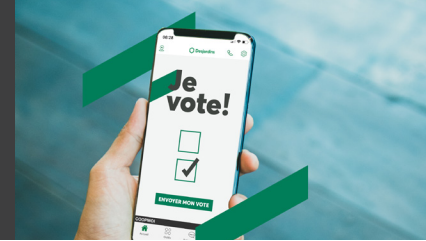

Le processus de votation pas à pas

Projet de regroupement

ÉTAPE 1

Accédez au formulaire de vote en vous connectant à votre session AccèsD. Deux options s'offrent à vous :

Option 1: via le site Internet de votre caisse

À la section « Vie démocratique », appuyez sur le bouton « Participer et voter » ou « Voter » et suivez les étapes pour ouvrir votre session sécurisée.

Le bouton apparaîtra sur le microsite le jour de l'AGE seulement, et ce, pour une durée de 4 jours.

Aperçu ordinateur

Option 2: via AccèsD en ligne ou mobile

Une fois votre session AccèsD ouverte, cliquez sur « Voter à l'assemblée générale »*.

Aperçu ordinateur

Aperçu mobile

Aperçu mobile

Sur mobile, vous devez cliquer sur le bouton « Plus », en-bas à droite, pour trouver le bouton « Voter à l'assemblée générale ».