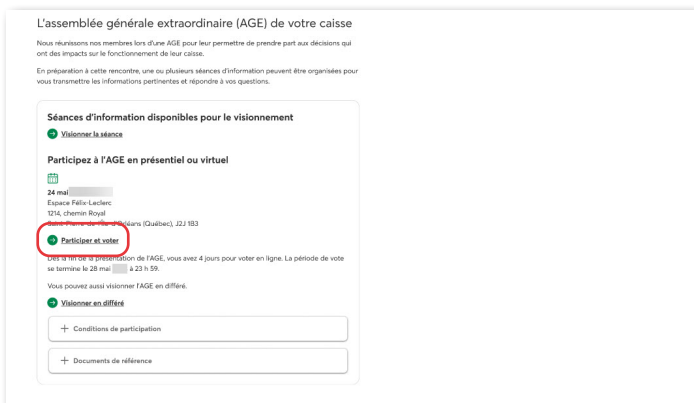

Aperçu ordinateur

Option 2: via AccèsD en ligne ou mobile

Une fois votre session AccèsD ouverte, cliquez sur « Voter à l'assemblée générale »*.