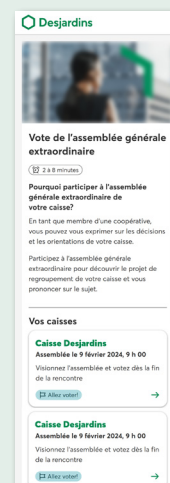

* Si vous ne voyez pas le bouton « Voter à l'assemblée générale », nous vous invitons à passer par le site Internet de votre caisse. Des consignes claires seront disponibles pour enregistrer votre vote.