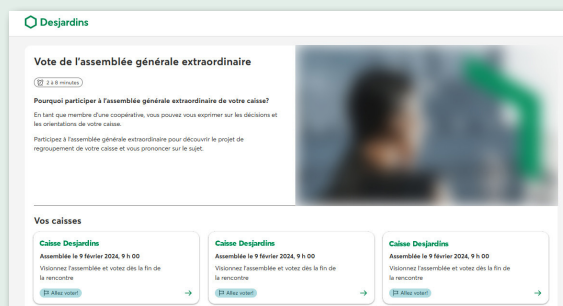

À la section « Vie démocratique », appuyez sur le bouton « Participer et voter » ou « Voter » et suivez les étapes pour ouvrir votre session sécurisée.

Le bouton apparaîtra sur le microsite le jour de l'AGE seulement, et ce, pour une durée de 4 jours.

Aperçu ordinateur

Option 2: via AccèsD en ligne ou mobile

Une fois votre session AccèsD ouverte, cliquez sur « Voter à l'assemblée générale »*.

Aperçu ordinateur

Aperçu mobile

Aperçu mobile

Sur mobile, vous devez cliquer sur le bouton « Plus », en-bas à droite, pour trouver le bouton « Voter à l'assemblée générale ».

IMPORTANT

Si vous êtes membre de plus d'une caisse qui fait l'objet d'un vote, vous verrez la page suivante s'afficher, vous demandant de sélectionner la caisse pour laquelle vous souhaitez voter. Vous avez la possibilité de voter pour une ou plusieurs d'entre elles.