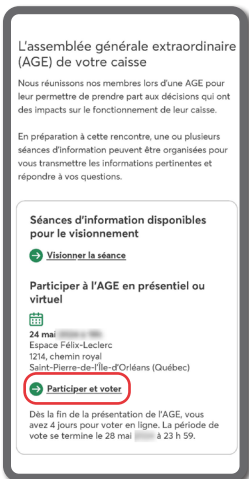

À la section « Vie démocratique », appuyez sur le bouton « Participer et voter » ou « Voter » et suivez les étapes pour ouvrir votre session sécurisée.

Le bouton apparaîtra sur le microsite le jour de l'AGE seulement, et ce, pour une durée de 4 jours.

Aperçu ordinateur

Option 2: via AccèsD en ligne ou mobile

Une fois votre session AccèsD ouverte, cliquez sur « Voter à l'assemblée générale »*.

Aperçu ordinateur

Aperçu mobile

Aperçu mobile

Sur mobile, vous devez cliquer sur le bouton « Plus », en-bas à droite, pour trouver le bouton « Voter à l'assemblée générale ».

IMPORTANT

Si vous êtes membre de plus d'une caisse qui fait l'objet d'un vote, vous verrez la page suivante s'afficher, vous demandant de sélectionner la caisse pour laquelle vous souhaitez voter. Vous avez la possibilité de voter pour une ou plusieurs d'entre elles.